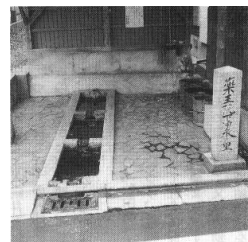

日吉神社

湧き水